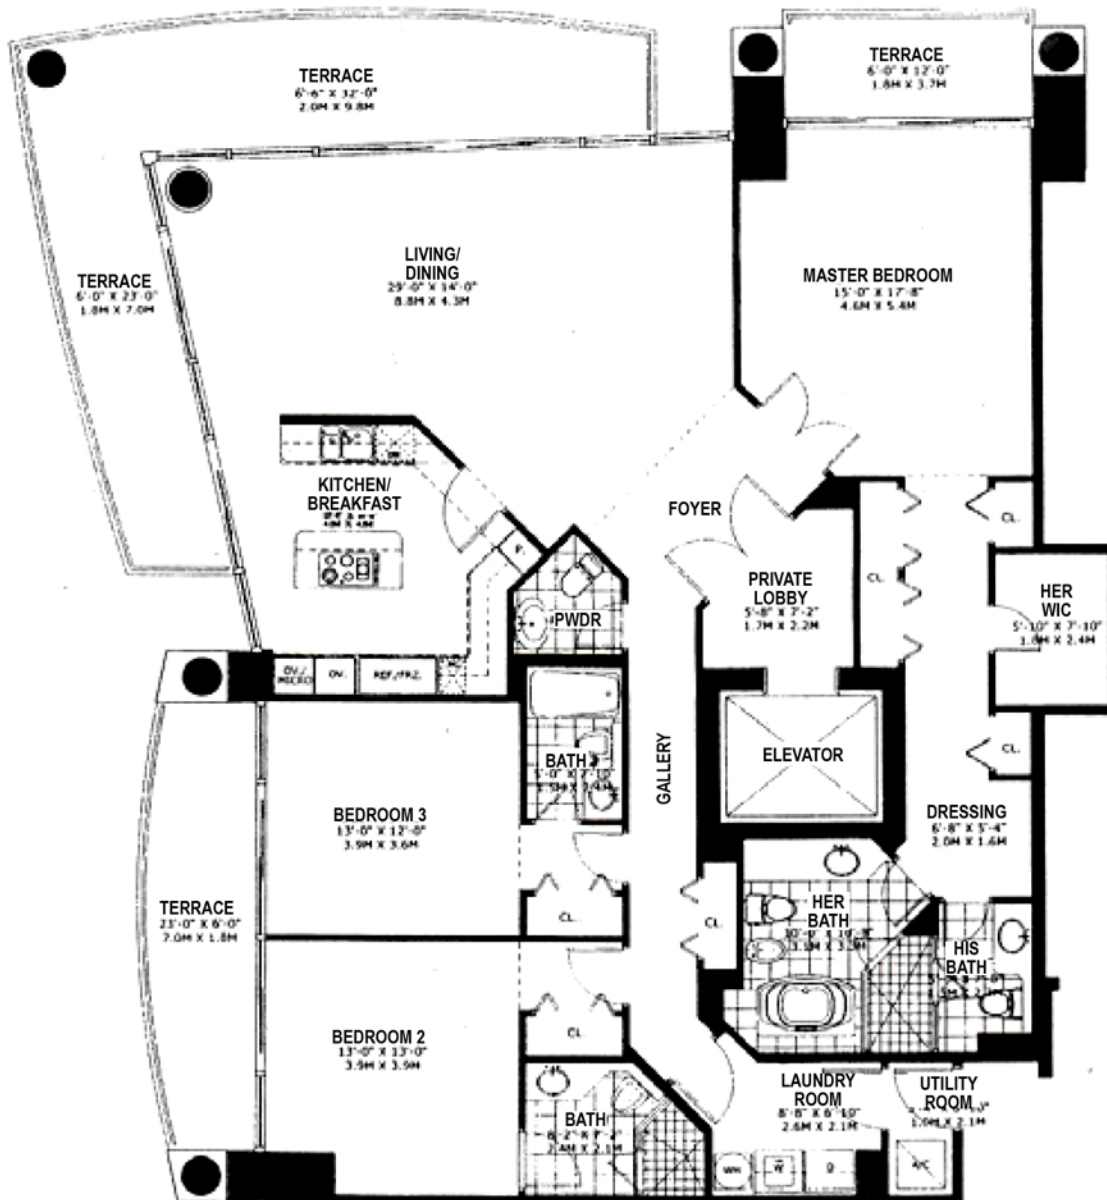

TOWER SUITE 9  
3 BEDROOM/ 4.5 BATH

FLOOR PLAN  
2,801 sq. ft.

Contact:  
**STEVE SAMUELS**  
 Email: [ssamuels@condosandcondos.com](mailto:ssamuels@condosandcondos.com)  
 Ph: 305.494.1767  
 Fax: 888.430.3343  
 Web: [www.condosandcondos.com](http://www.condosandcondos.com)