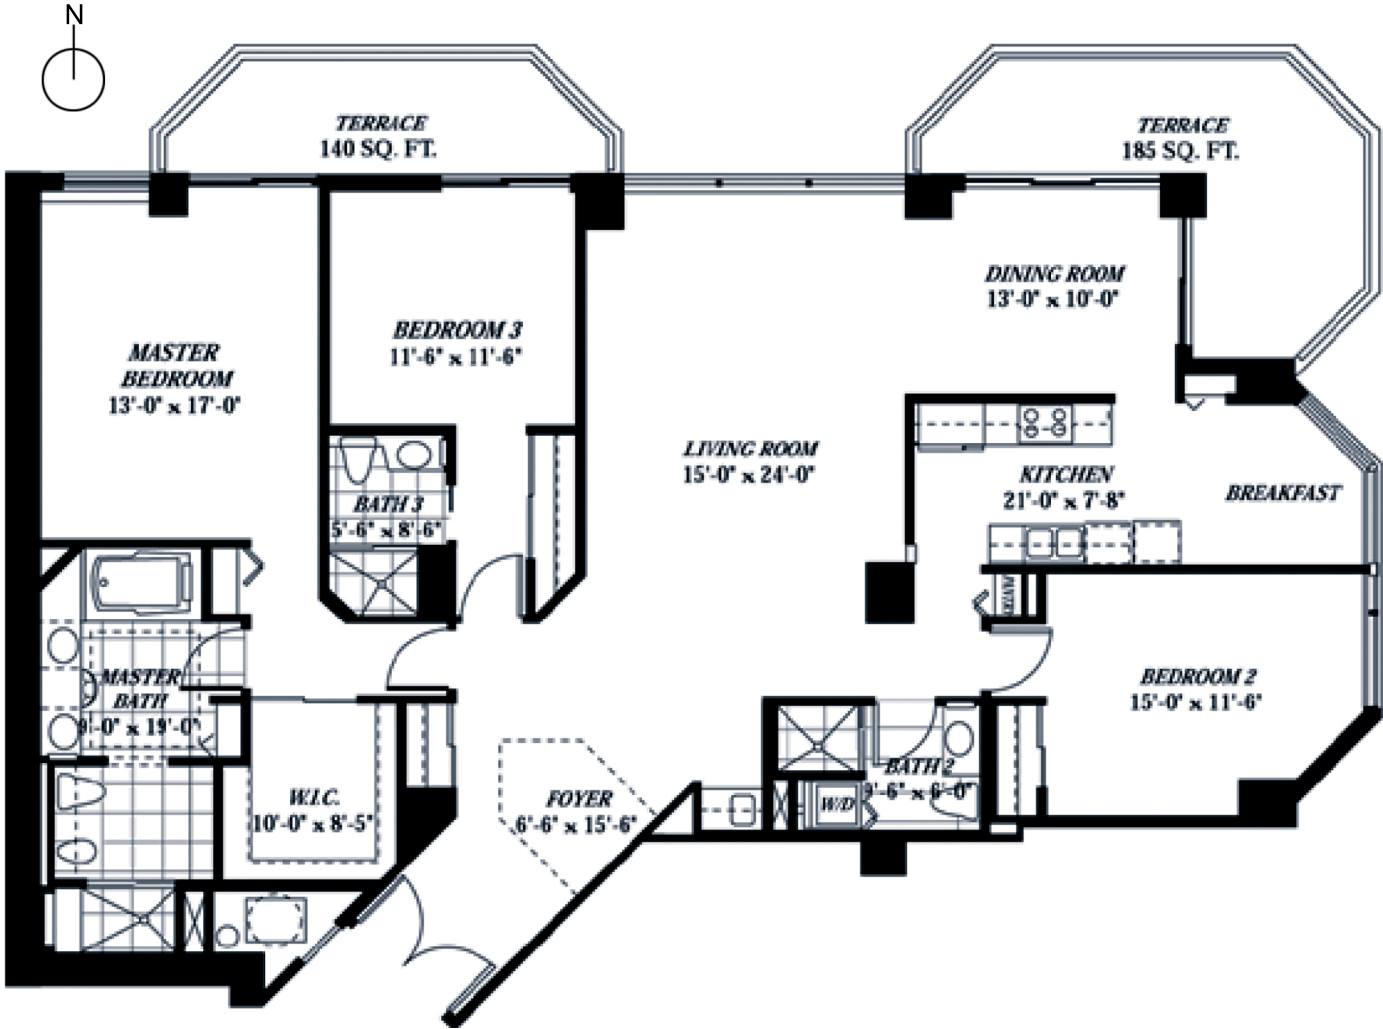

UNIT 1  
3 BEDROOM/3 BATH

FLOOR PLAN  
1,980 sq. ft.

Contact:  
**STEVE SAMUELS**  
 Email: [ssamuels@condosandcondos.com](mailto:ssamuels@condosandcondos.com)  
 Ph: 305.494.1767  
 Fax: 888.430.3343  
 Web: [www.condosandcondos.com](http://www.condosandcondos.com)

BLUE DIAMOND  
MIAMI BEACH

ATLANTIC OCEAN